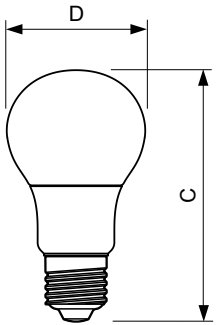

CorePro LEDbulb

Consum de energie kWh/1000 h	8 kWh
Product Data	
Cod complet produs	87186965775400
Nume comandă produs	CorePro LEDbulb ND 8-60W A60 E27 827
EAN/UPC – Produs	8718696577554

Cod de comandă	57755400
Numărător SAP – Cantitate per pachet	1
Numărător SAP – Pachete per exterior	10
Material SAP	929001234302
Greutate netă SAP (bucată)	0,076 kg

Cote

Entrybulb A60 230V 8W-60W 2700K E27 ND

Product	D	C
CorePro LEDbulb ND 8-60W A60 E27 827	60 mm	110 mm