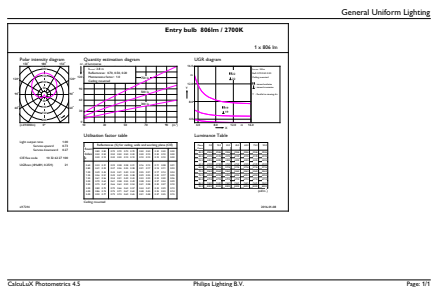

Date fotometrice

CorePro LEDbulb ND 8-60W A60