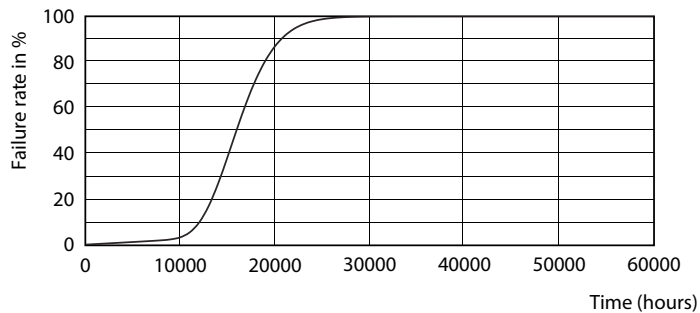

CorePro LEDbulb

Durată de viață

LEDbulb 40W E27 830 FR A60