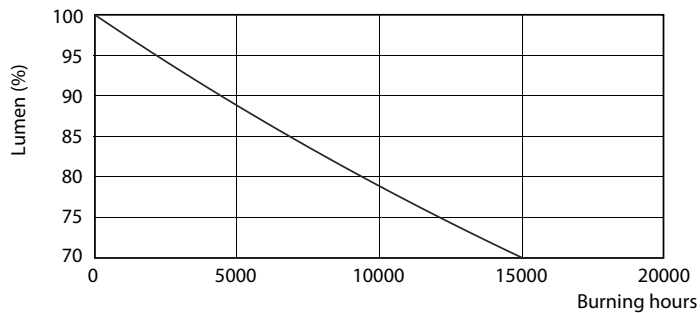

CorePro LEDbulb

Durată de viață

LEDbulb 40W E27 830 FR A60