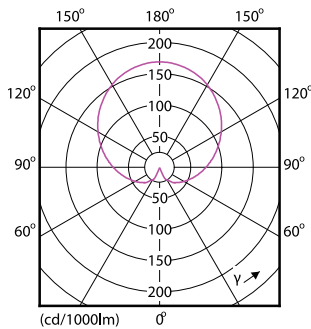

Catalog de date

General Information	
Baza elementului de fixare	E27 [E27]
În conformitate cu UE RoHS	Da
Durată de via ă nominală (nom.)	15000 h
Ciclu comutare pornit/oprit	50000X
Tip tehnic	8-60W
Light Technical	
Cod culoare	827 [CCT de 2700 K]
Unghi de distribu ie luminoasă (nom.)	200 °
Flux luminos (nom.)	806 lm
Denumirea culorii	Alb cald (WW)
Temperatură de culoare corelată (nom.)	2700 K
Randament luminos (nominal) (nom.)	100.00 lm/W
Consisten ă culori	<6
Indice de redare a culorii (nom.)	80
Factorul de men inere a fluxului luminos al lămpii la sfârșitul duratei de via ă nominale (nom.)	70 %

Cote

Entrybulb A60 230V 8W-60W 2700K E27 ND

Product	D	C
CorePro LEDbulb ND 8-60W A60 E27 827	60 mm	110 mm

Date fotometrice

CorePro LEDbulb ND 8-60W A60

CorePro LEDbulb ND 8-60W A60

SDPO_LED Bulb_0021-Spectral Power distribution